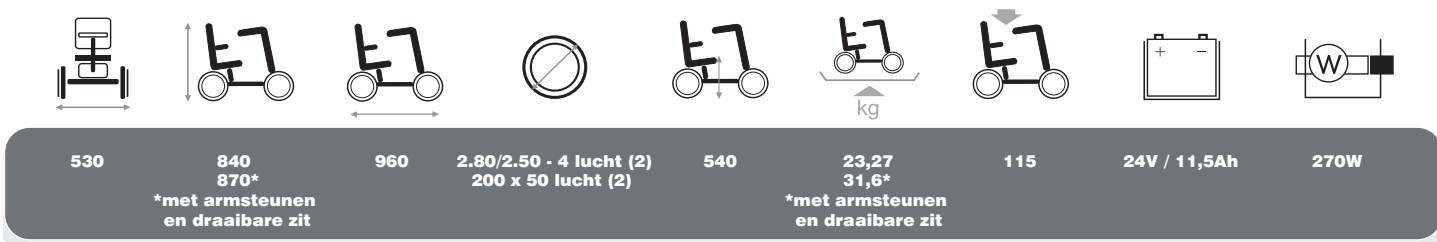

Uitneembare lithium batterij met anti-diefstal slot

Luchtbanden

Afgebeeld model enkel ter illustratie. Sommige zaken kunnen optioneel zijn.

Grensverleggend in mobiliteit

Technische informatie Sedna

Maten in mm, gewicht in kg. Afwijkingen in maten en gewicht (15 mm en 1,5 kg) zijn mogelijk. Theoretische actieradius, in overeenstemming met EU-normen bij ideale omstandigheden berekend. Snelheden en actieradius kunnen afwijken (ca. 15%).

STAP 1

STAP 2

STAP 3

STAP 4

OPVOUWEN, KANTELEN & MEENEMEN

De Sedna scooter is een perfecte transport scooter. Licht in gewicht en compact in omvang en oplooibaar in minder dan een minuut en meeneembaar zoals een reiskoffer met wieltjes op de boot, trein of het vliegtuig (inclusief de batterij!). Ideaal voor korte afstanden en extra handig om te besturen in restaurants, winkels of kleinere ruimtes.