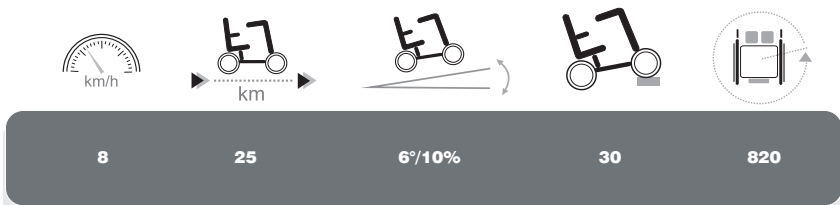

Uitneembare lithium batterij met anti-diefstal slot

Luchtbanden

Afgebeeld model enkel ter illustratie. Sommige zaken kunnen optioneel zijn.

Grensverleggend in mobiliteit

Technische informatie Sedna

Maten in mm, gewicht in kg. Afwijkingen in maten en gewicht (15 mm en 1,5 kg) zijn mogelijk. Theoretische actieradius, in overeenstemming met EU-normen bij ideale omstandigheden berekend. Snelheden en actieradius kunnen afwijken (ca. 15%).